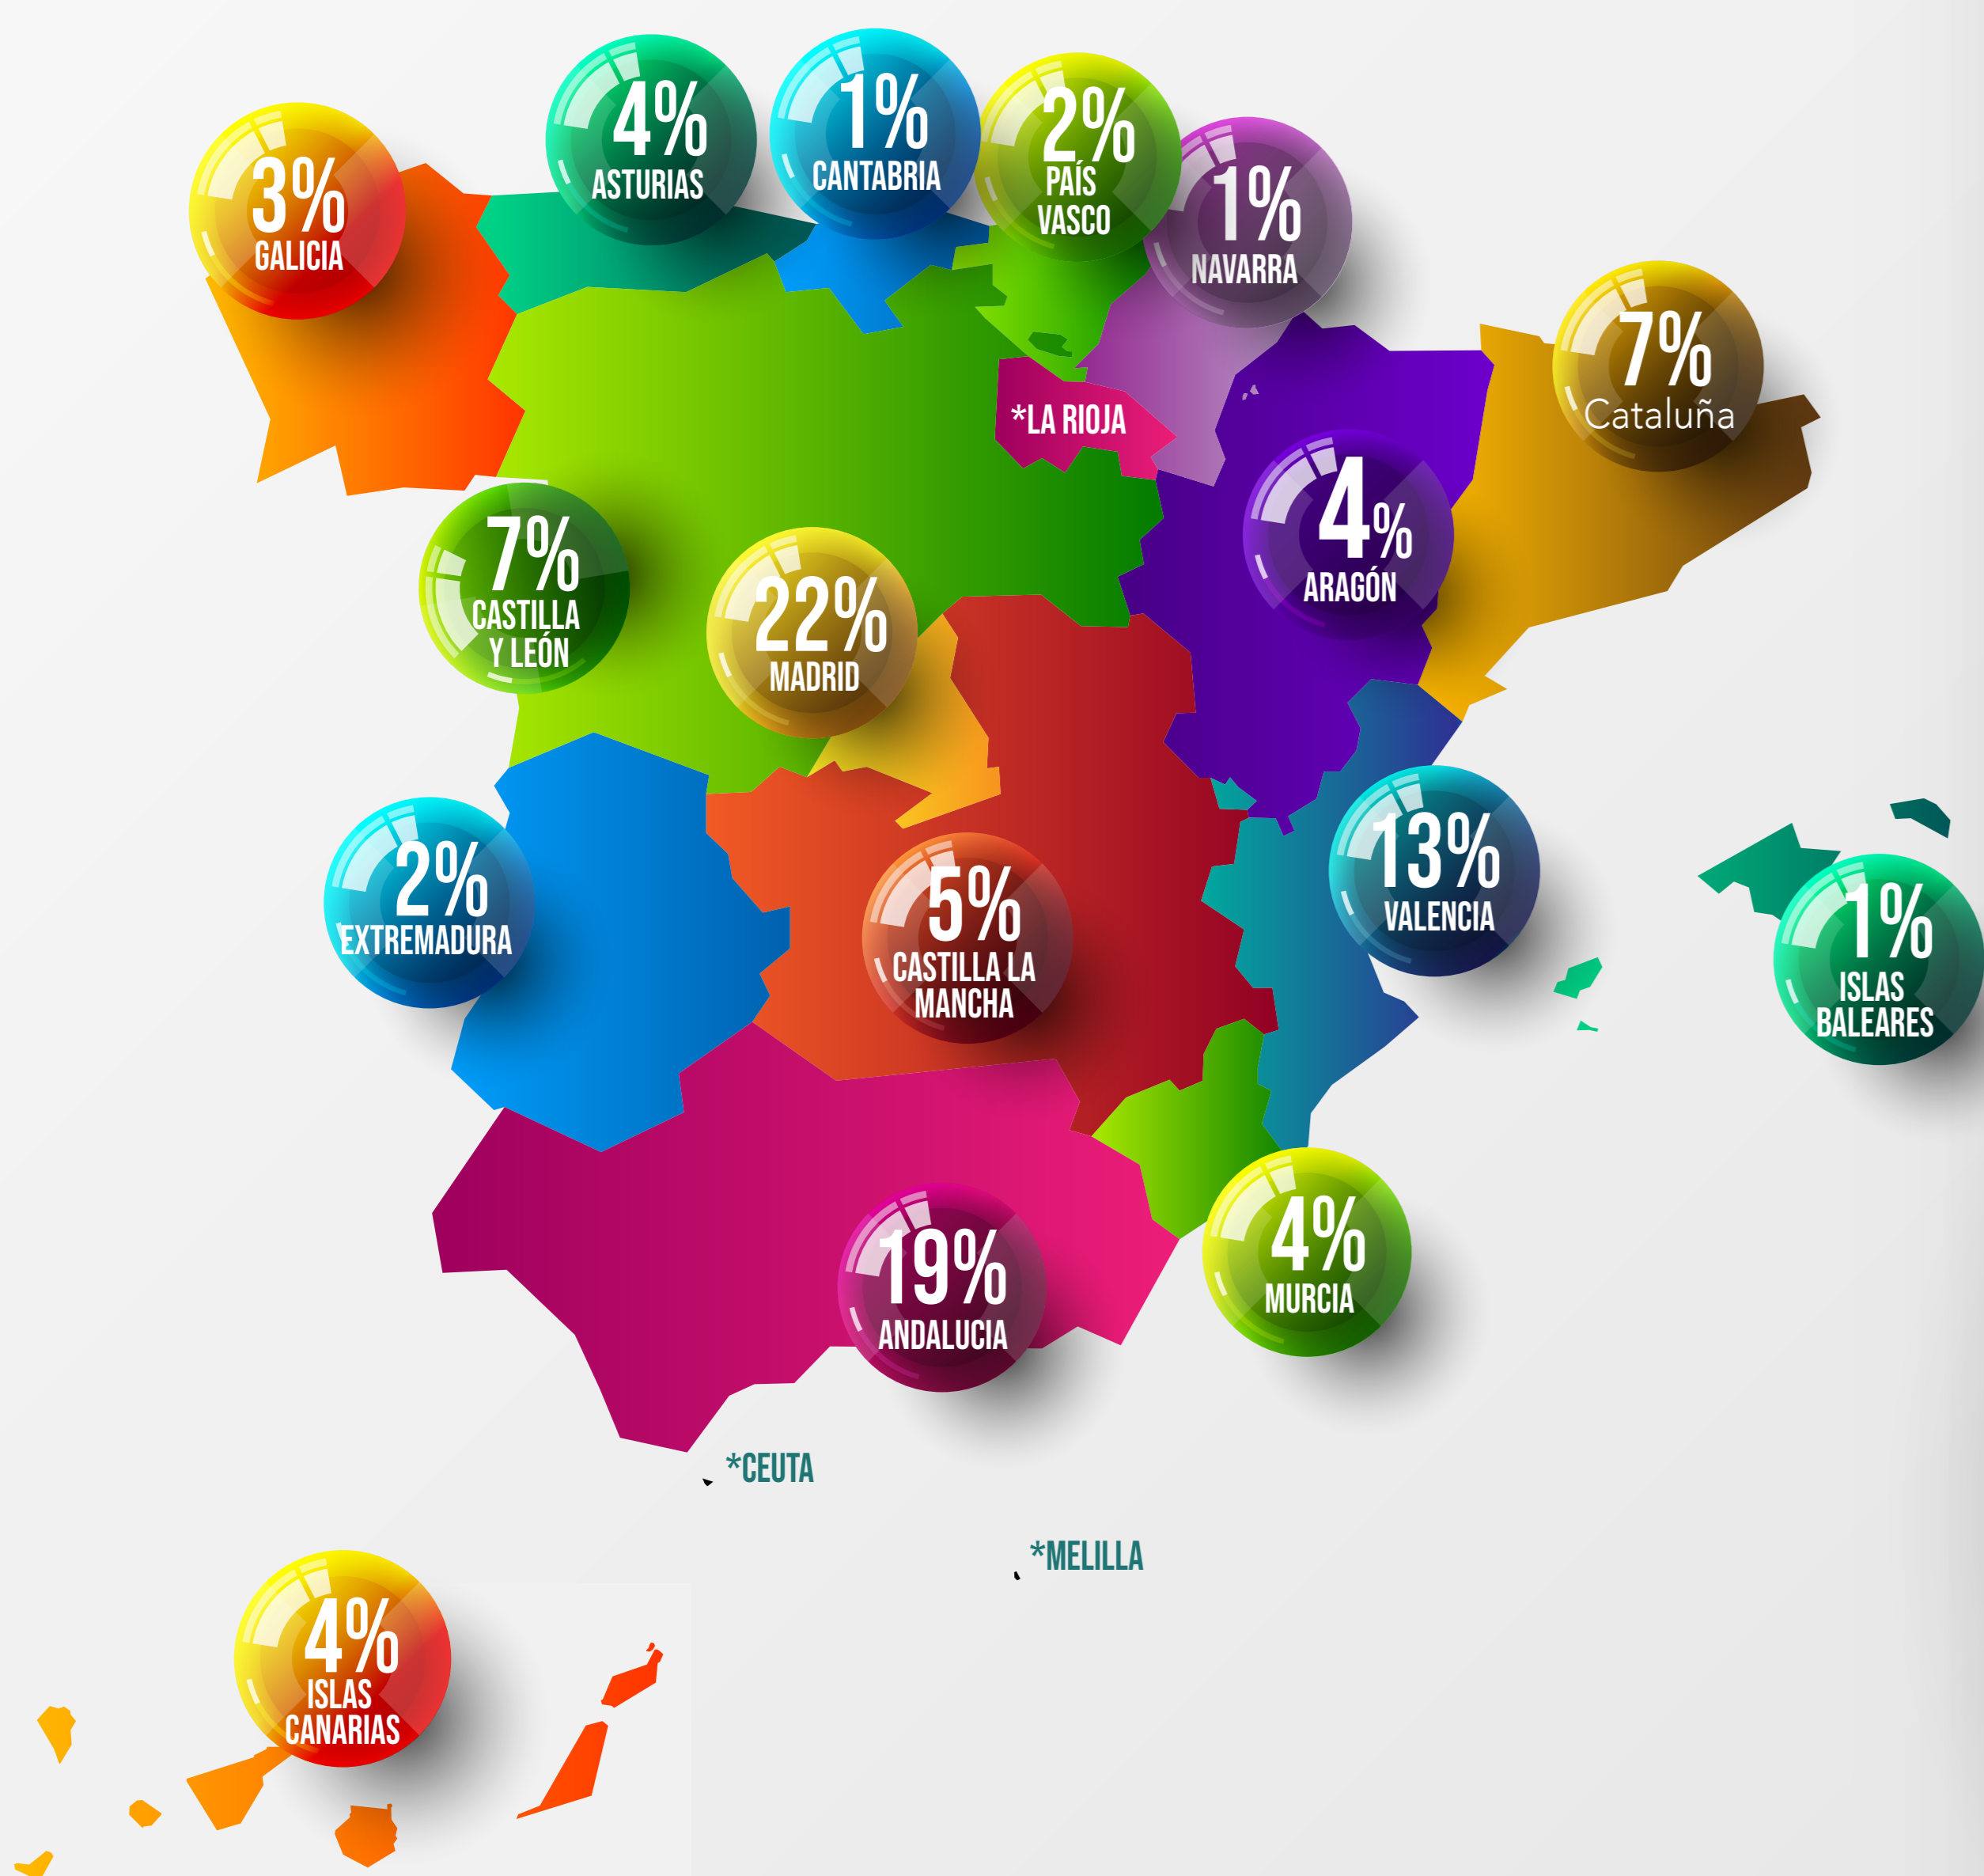

POR COMUNIDAD

*La suma de La Rioja, Ceuta y Melilla, hace el 1% restante.

TOTAL AYUDAS CONCEDIDAS

RESOLUCIÓN DEFINITIVA
(19/06/2023)

999

SOLICITUDES APROBADAS

4.227.502€

AYUDAS APROBADAS